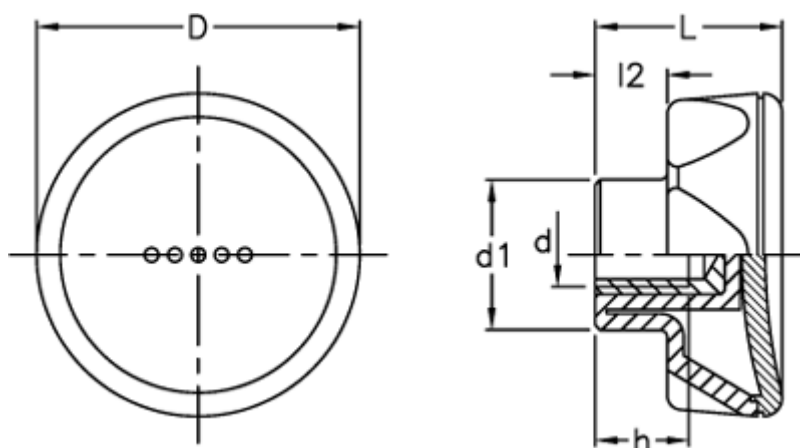

Varenummer: 23052216365
Beskrivelse: E+G Drejeknop
ELK.70-B M12-C5 lyseblå dækkappe

Mål

D	= 70
d1	= 32.5
d 6H	= M12
h	= 17
L	= 35
l2	= 13